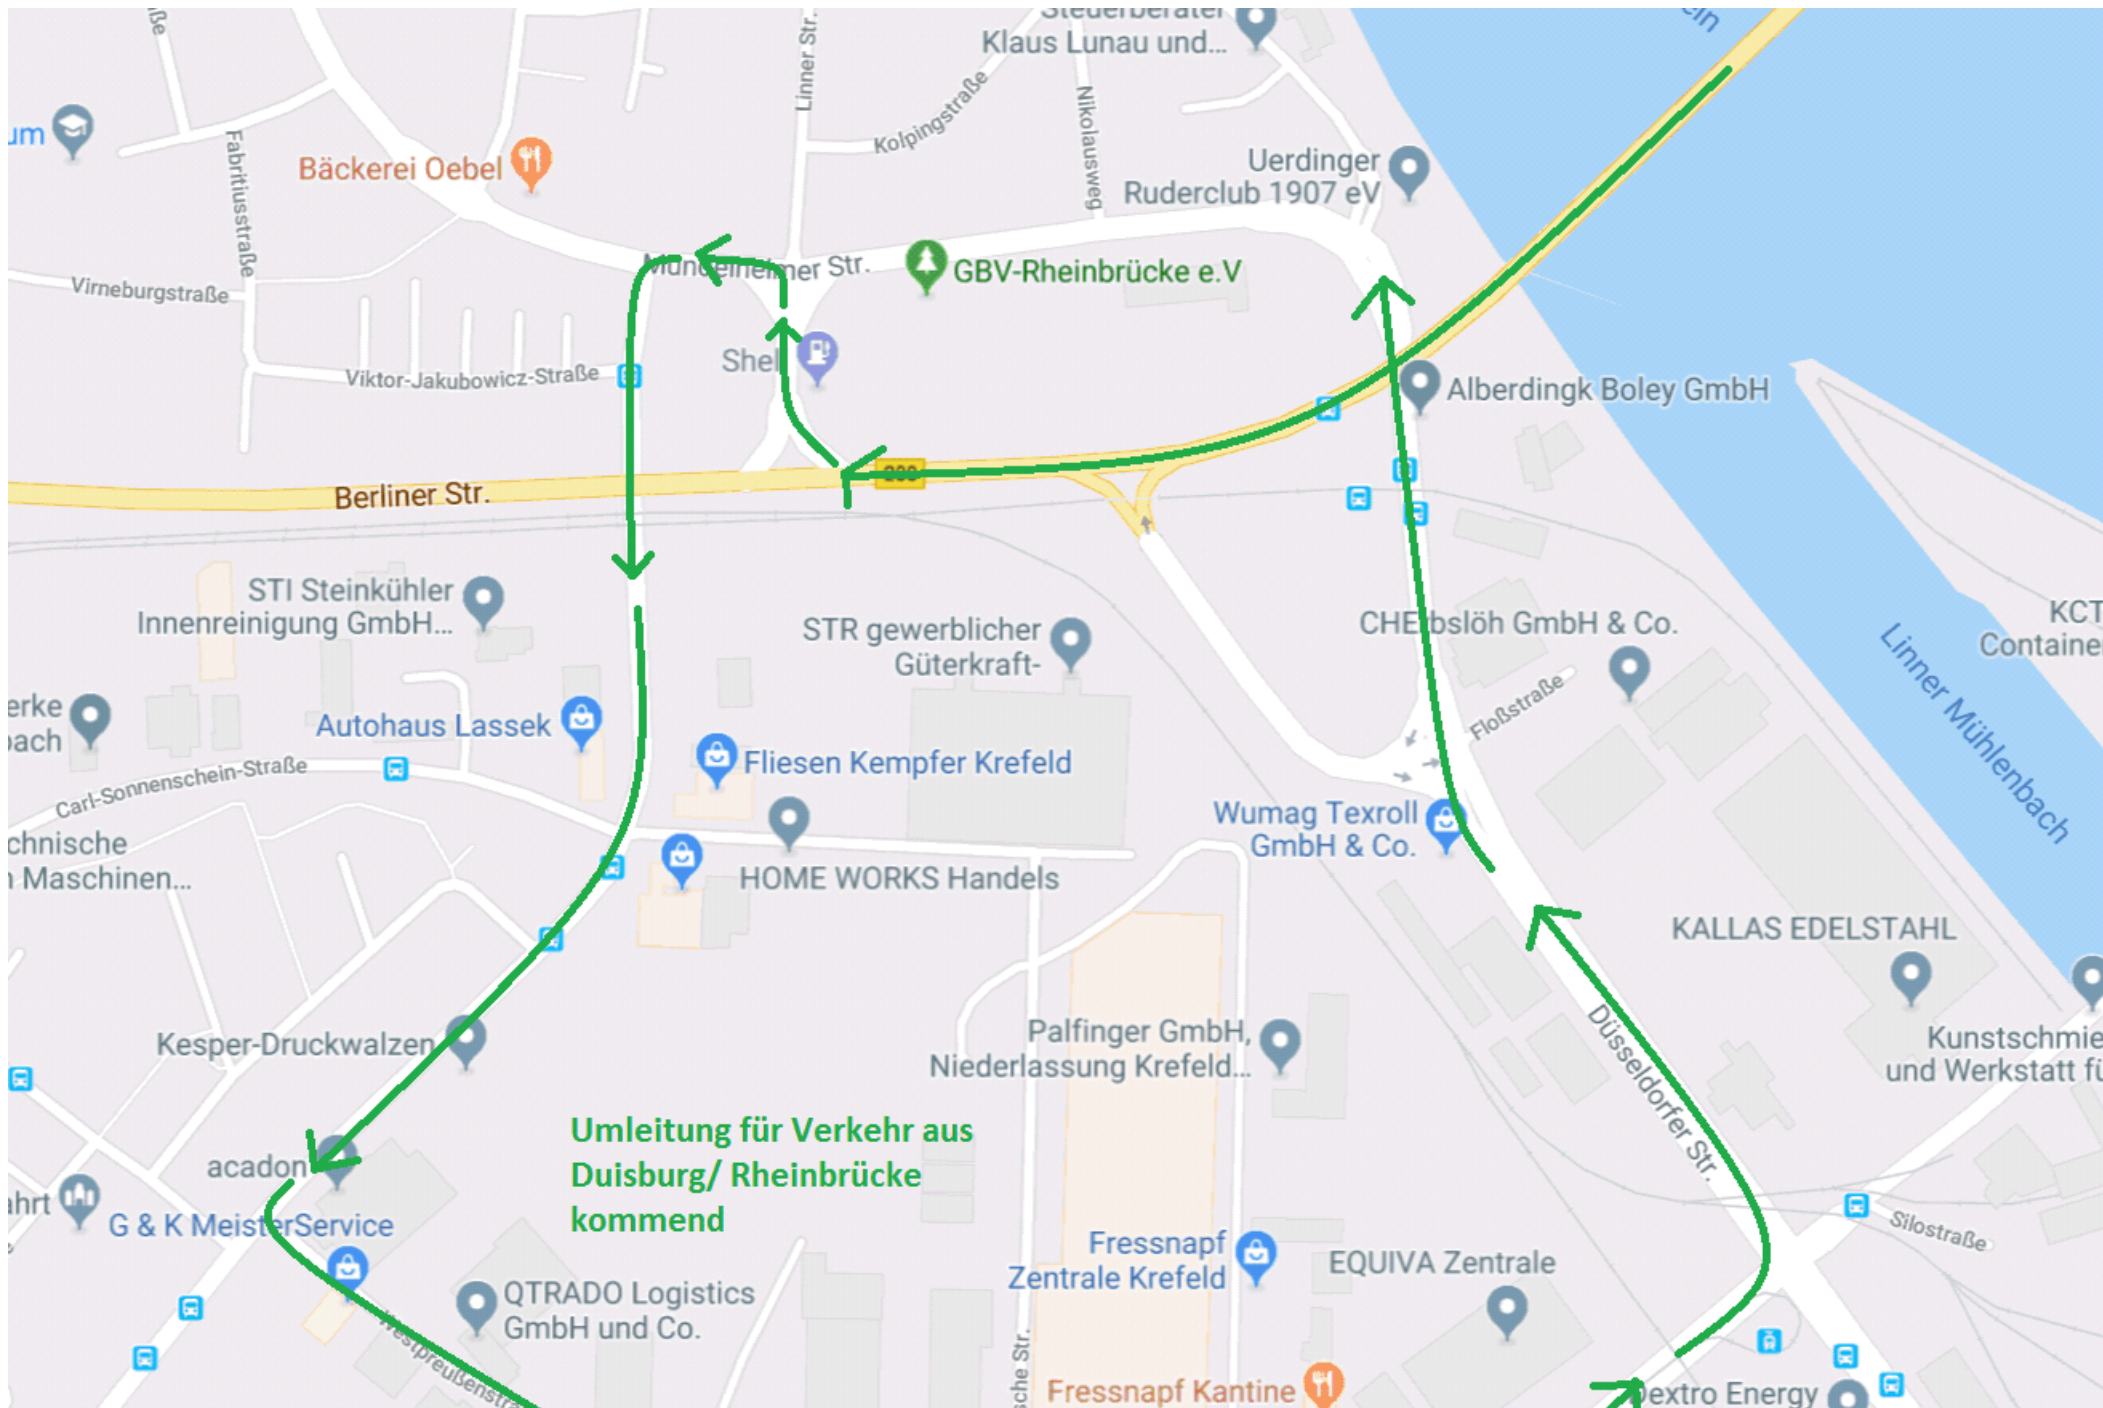

Umleitung

**Neue Linksabbiegerspur an
Kreuzung "Shelltankstelle" zur
B288 in Richtung Rheinbrücke**

**Einbahnstraße ab F...
in Richtung Uerding...**

**Umleitung für Verkehr aus
Duisburg/ Rheinbrücke
kommend**